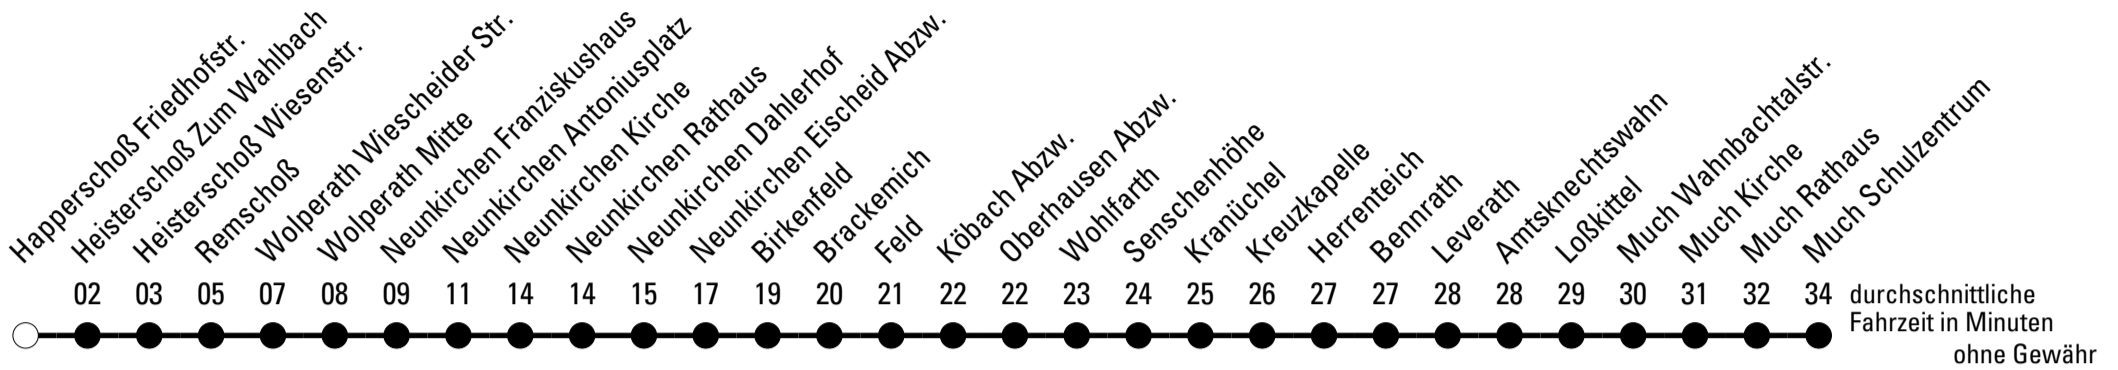

Richtung Much Schulzentrum

Abfahrtshaltestelle: Happerschoß Friedhofstr.

Gültig ab 11.12.2022

🕒	Montag - Freitag	Samstag	Sonn- und Feiertag	🕒
5	45	--	--	5
6	15 45	--	--	6
7	13 ^{S*} 15	15	--	7
8	15	15	15	8
9	15	15	15	9
10	15	15	15	10
11	15	15	15	11
12	15 45	15	15	12
13	15 35 ^{A*} 45 ^F 55 ^S	15	15	13
14	15 45	15	15	14
15	15 45 55 ^{B*}	15	15	15
16	05 ^{B*} 15 45	15	15	16
17	15 45	15	15	17
18	15 45	15	15	18
19	15	15	15	19
20	15	15	15	20
21	15	15	15	21
22	15	15	15	22
23	15	15	15	23
0	15	15	15	0

Am 24.12., 31.12. und Rosenmontag wird nach geänderten Fahrplänen gefahren!

A = nur Dienstag und Freitag an Schultagen **B** = nur Montag, Mittwoch und Donnerstag an Schultagen in NRW **F** = nur an Ferientagen in NRW **S** = nur an Schultagen in NRW

★ = bis Neunkirchen Antoniusplatz

Rhein-Sieg-Verkehrsgesellschaft mbH
Steinstraße 31 - 53844 Troisdorf
post@rsvg.de

Abfahrten auf Ihr Handy:
Bitte QR-Code abfotografieren und
Fahrplan anzeigen lassen.

Die Schlaue Nummer 0 180 6 50 40 30
(Festnetz 20ct/Anruf, Mobil max. 60ct/Anruf)